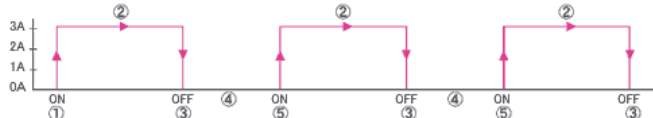

全自動で3A充電のON/OFFを繰り返すことでバッテリーは365日フル充電状態を保ち、良好なバッテリーコンディションと快適な電源環境を実現できます。

・電気安全法適合製品

5つの特徴

- (1) バッテリー過充電の心配は一切不要
- (2) バッテリーにSAシリーズを接続状態でもエンジン始動OK
- (3) 耐震設計により車両への搭載OK
- (4) 充電中、バッテリーキャップ(注液栓)を外さなくてOK
- (5) バッテリーの延命化
  (+Plus) 充電終始電圧の調整でドライバッテリーにも対応

鉛バッテリーなら充電・管理OK

SAシリーズはほぼ全ての鉛バッテリーを充電&管理できます。開放型、バイク用MF型、密閉型、開放型EB/バッテリー、密閉型EB/バッテリー、ドライバッテリー(オプティマ、オデッセイ等)

Open MF EB - Open EB - MF DRY

【販売】High Grove, Inc. ハイグローヴ・インク

〒434-0045 静岡県浜松市浜北区内野台3-10-2

Tel: 053-545-3920 Fax: 053-545-3921 Email: highgrove@hi-grove.com

今すぐ携帯からアクセス(docomo, au, SoftBank対応)

(詳細はウェブで)

www.hi-grove.com/sa12px.html